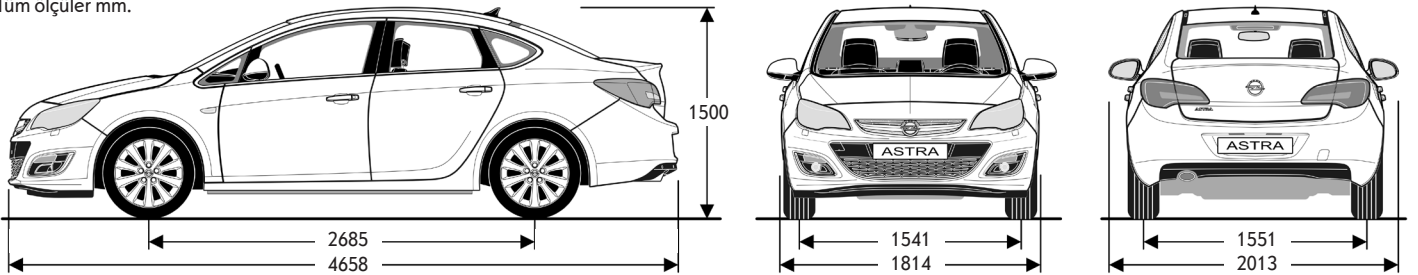

STANDART DONANIM

	Edition	Edition Plus	Design	Sport	Elite
Konfor					
Uzaktan kumandalı merkezi kilit sistemi	●	●	●	●	●
Bluetooth cep telefonu bağlantısı	-	-	●	●	●
4 yönlü sürücü koltuğu	●	●	●	●	●
2 yönlü ön yolcu koltuğu	●	●	●	●	●
AUX/USB Bağlantısı	●/-	●/-	●/●	●/●	●/●
Klima	●	●	●	-	-
Elektronik İklim Kontrollü Klima (ECC)	-	-	-	●	●
Kol dayama desteği (ön)	-	-	●	●	●
Elektronik park freni	-	-	-	●	●
Sunroof	-	-	-	STP	-
Direksiyon simidi ısıtması	-	-	KP	KP	-
Isıtmalı ön koltuklar	-	-	KP	KP	-
Stepne	●	●	●	●	●

● = Standart ○ = Opsiyonel - = Sunulmamaktadır. **STP:** Stil Paketi **AFL:** Geliştirilmiş Sürüş Duyarlı Ön Farlar **KP:** Kış Paketi ¹ Sadece otomatik şanzımanlı veya elektronik park freni özelliğine sahip manuel şanzımanlı modeller için sunulmaktadır. ² Sadece manuel şanzımanlı araçlar için sunulmaktadır.

ÖLÇÜ VE AĞIRLIKLAR

Boyutlar		Sedan			
Uzunluk	mm	4658			
Genişlik (aynalar dahil / hariç)	mm	2013 / 1814			
Yükseklik	mm	1500			
Ön tekerlekler arası genişlik	mm	1541			
Arka tekerlekler arası genişlik	mm	1551			
Dingil mesafesi	mm	2685			
Dönüş çapı	m	11.5			
Bağaj hacmi					
Arka koltuklar dik / katlı halde	lt	420 / 1010			
		1.6 115 HP	1.4 140 HP	1.6 110 HP	1.6 136 HP
Ağırlıklar	kg				
Manuel Şanzıman		1318	1374	1428	1428
Otomatik Şanzıman		-	1408	-	1475

*) A.İ.T.M. Mevzuatı Madde 45'e göre boş ağırlık.

- Tüm ölçüler mm.

www.opel.com.tr

Bu broşürdeki bazı görseller, standart teslimata dahil olmayan aksesuarları içermektedir. Broşür içeriği, broşürün basım tarihindeki durumu yansıtmaktadır. Opel Türkiye Otomotiv Limited Şirketi'nin, araçların üretim ve donanımlarında değişiklik yapma hakkı saklıdır. Broşürde görülen renkler, gerçek renklere göre farklılık gösterebilir. Broşürde yer alan, standart teslimatta olmayan, isteğe bağlı aksesuarlar ek ücrete tabidir. Araçların mühendislik özellikleri ve donanımları Almanya Federal Cumhuriyeti dışında farklılık gösterebilmektedir. Satın almak istediğiniz otomobil ile ilgili bilgiler için Türkiye'de sunulan donanım seviyeleri için doğruluğunu ve güncelliğini lütfen Opel bayinizden teyit ediniz.

Opel Türkiye Otomotiv Limited Şirketi Torbalı-İzmir (2017-2)