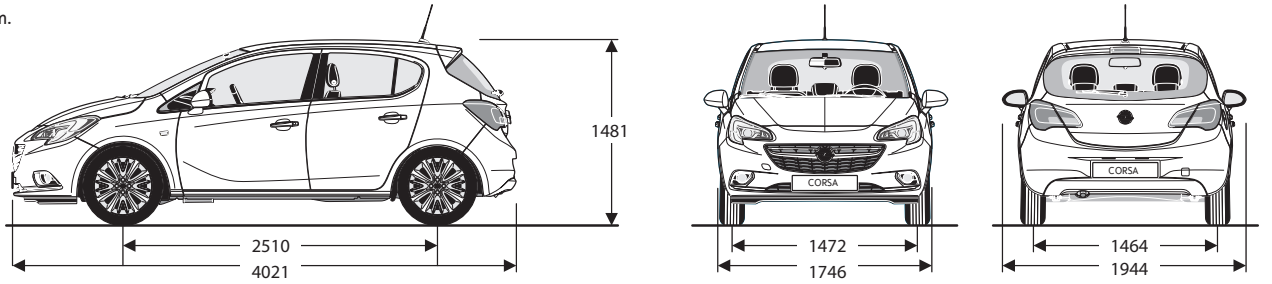

ÖLÇÜ VE AĞIRLIKLAR

Boyutlar		5 Kapı	
Uzunluk	mm	4021	
Genişlik (aynalar hariç/dahil)	mm	1746/1944	
Yükseklik	mm	1481	
Ön tekerlekler arası genişlik	mm	1472	
Arka tekerlekler arası genişlik	mm	1464	
Ön-arka tekerlekler arası uzunluk	mm	2510	
Dönüş çapı	m	11	
Bagaj hacmi (arka koltuklar dik/katlı)	lt	285/1120	
Ağırlıklar		1.2 70 HP	1.4 90 HP
Boş ağırlık*	kg		
Düz vites		1088	-
Otomatik Şanzıman		-	1124

*) A.İ.T.M. Mevzuatı Madde 45'e göre boş ağırlık

- Tüm ölçüler mm.

www.opel.com.tr

Bu broşürdeki bazı görseller, standart teslimata dahil olmayan aksesuarları içermektedir. Broşür içeriği, broşürün basım tarihindeki durumu yansıtmaktadır. Opel Türkiye Otomotiv Limited Şirketi'nin, araçların üretim ve donanımlarında değişiklik yapma hakkı saklıdır. Broşürde görülen renkler, gerçek renklere göre farklılık gösterebilir. Broşürde yer alan, standart teslimatta olmayan, isteğe bağlı aksesuarlar ek ücrete tabidir. Araçların mühendislik özellikleri ve donanımları Almanya Federal Cumhuriyeti dışında farklılık gösterebilmektedir. Satın almak istediğiniz otomobil ile ilgili bilgilerin Türkiye'de sunulan donanım seviyeleri için doğruluğunu ve güncelliğini lütfen Opel bayinizden teyit ediniz.

Opel Türkiye Otomotiv Limited Şirketi (2019-1)